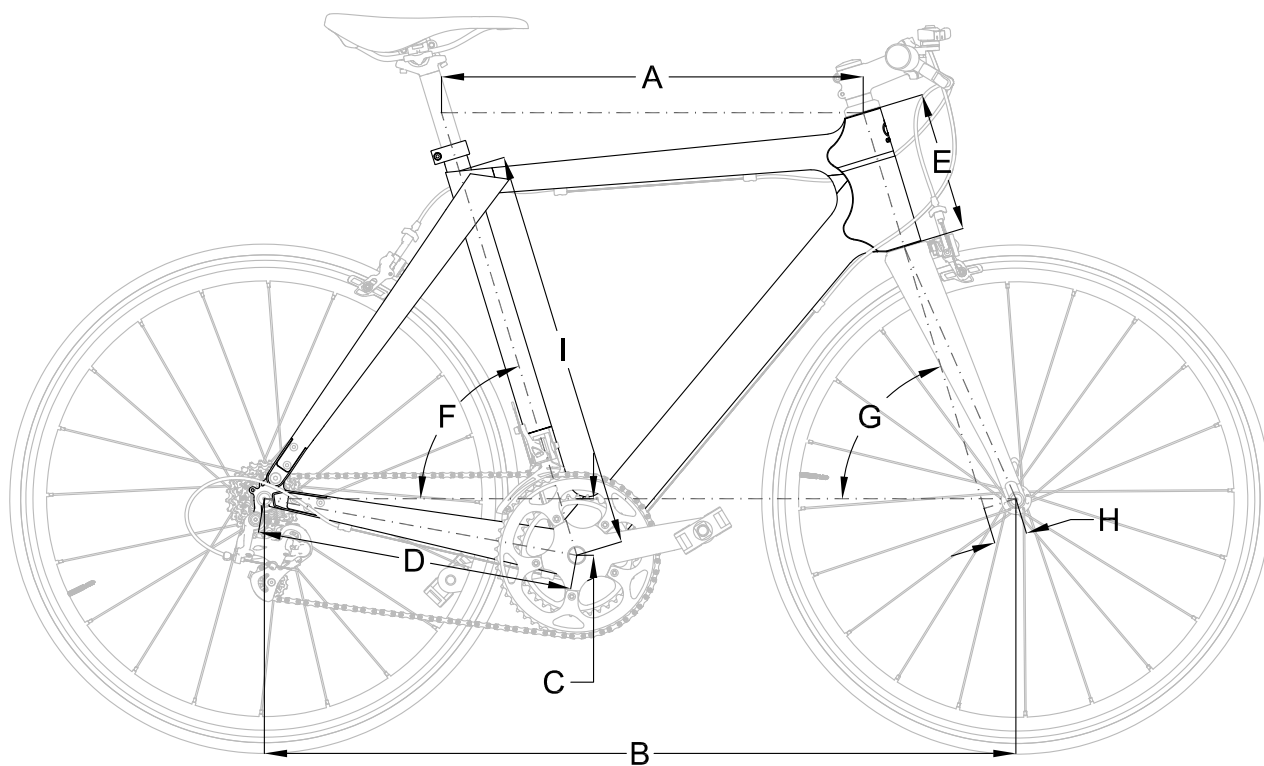

Aage frame geometry

Frame size	520	540	560	590
A Top tube lenght	520	540	560	590
B Wheel base	956	966	996	1025
C BB drop	72	72	72	72
D Chainstays lenght	420	420	420	420
E Head tube lenght	118	163	188	216
F Seat tube angle	72.5°	72.5°	72.5°	72.5°
G Head tube angle	72.5°	72.5°	72.5°	72.5°
H Fork offset	42	42	42	42
I Seat tube lenght	465	509	531	557